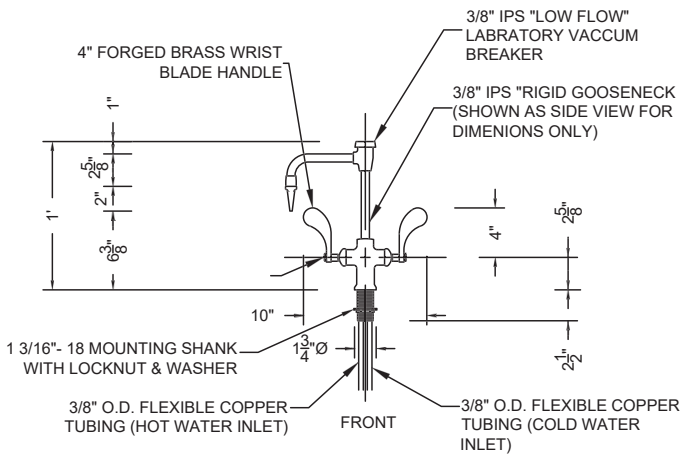

SIM-ADA-25
SCALE: 3/4" = 1'-0"

L414VB-BH (ADA)
SCALE: 1" = 1'-0"

EW1022
SCALE: 1" = 1'-0"

SSBF909 W/ ADA PULL ROD
 SCALE: 3/4" = 1'-0"

BF-EMERGENCY SHOWER ADA CLR
 SCALE: 3/4" = 1'-0"