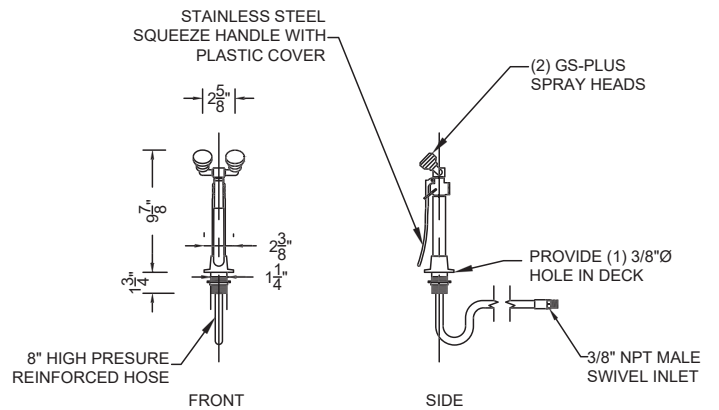

SIM-ADA-25
SCALE: 3/4" = 1'-0"

L414VB-BH (ADA)
SCALE: 1" = 1'-0"

EW1022
SCALE: 1" = 1'-0"

SSBF909 W/ ADA PULL ROD
 SCALE: 3/4" = 1'-0"

BF-EMERGENCY SHOWER ADA CLR
 SCALE: 3/4" = 1'-0"