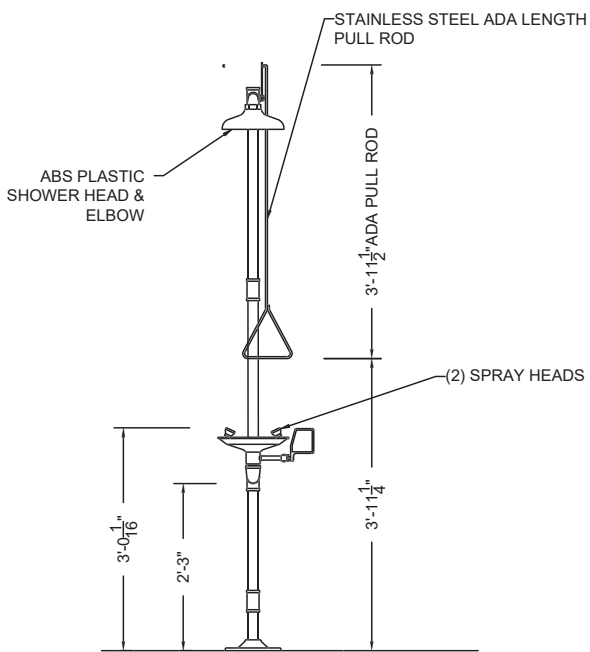

SIM-ADA-25
SCALE: 3/4" = 1'-0"

L414VB-BH (ADA)
SCALE: 1" = 1'-0"

EW1022
SCALE: 1" = 1'-0"

SSBF909 W/ ADA PULL ROD
 SCALE: 3/4" = 1'-0"

BF-EMERGENCY SHOWER ADA CLR
 SCALE: 3/4" = 1'-0"