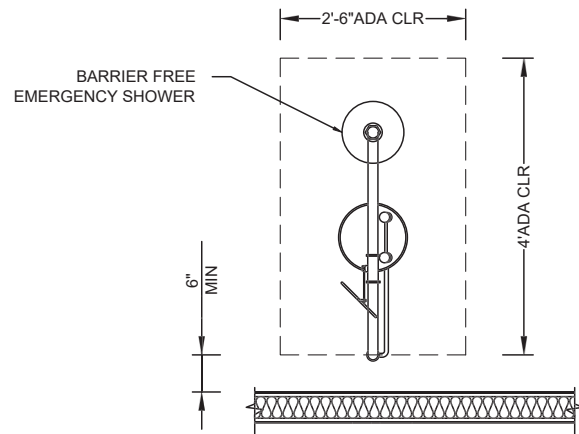

SIM-ADA-25
SCALE: 3/4" = 1'-0"

L414VB-BH (ADA)
SCALE: 1" = 1'-0"

EW1022
SCALE: 1" = 1'-0"

SSBF909 W/ ADA PULL ROD
 SCALE: 3/4" = 1'-0"

BF-EMERGENCY SHOWER ADA CLR
 SCALE: 3/4" = 1'-0"